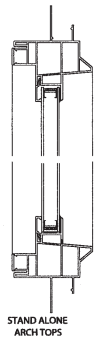

# NC2280J Double Hung Archtop Transoms & Picture Windows

	20"	24"	28"	32"	37"	40"	44"	48"
R.O.	20"	24"	28"	32"	37"	40"	44"	48"
U.S.	19 1/2"	23 1/2"	27 1/2"	31 1/2"	36 1/2"	39 1/2"	43 1/2"	47 1/2"
J-CHANNEL	20 7/8"	24 7/8"	28 7/8"	32 7/8"	37 7/8"	40 7/8"	44 7/8"	48 7/8"
RADIUS	24	24	30	42	54	60	72	84
RISE	2 1/16	3 1/16	3 3/8	3 1/16	3 3/16	3 3/8	3 3/8	3 7/16

12"	22JATT1810	22JATT2010	22JATT2410	22JATT2810	22JATT3110	22JATT3410	22JATT3810	22JATT4010
11 1/2"								
18"	22JATT1816	22JATT2016	22JATT2416	22JATT2816	22JATT3116	22JATT3416	22JATT3816	22JATT4016
17 1/2"								
24"	22JATT1820	22JATT2020	22JATT2420	22JATT2820	22JATT3120	22JATT3420	22JATT3820	22JATT4020
23 1/2"								

ARCHTOP TRANSOMS

	20"	24"	28"	32"	37"	40"	44"	48"
R.O.	20"	24"	28"	32"	37"	40"	44"	48"
U.S.	19 1/2"	23 1/2"	27 1/2"	31 1/2"	36 1/2"	39 1/2"	43 1/2"	47 1/2"
J-CHANNEL	20 7/8"	24 7/8"	28 7/8"	32 7/8"	37 7/8"	40 7/8"	44 7/8"	48 7/8"
RADIUS	24	24	24	24	36	36	48	48
RISE	2 1/16	3 1/16	4 5/16	5 7/8	5	5 7/8	5 3/16	6 5/16

42 3/8"	**22JAT1830	**22JAT2030	**22JAT2430	**22JAT2830	**22JAT3130	**22JAT3430	**22JAT3830	**22JAT4030
42 1/4"								
43 5/8"								

ARCHTOP PICTURE WINDOWS

52 3/4"	22JAT1838	22JAT2038	22JAT2438	22JAT2838	22JAT3138	22JAT3438	22JAT3838	22JAT4038
52 1/4"								
53 5/8"								