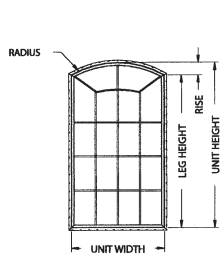

# NC2280J Double Hung Archtop Transoms & Picture Windows

	20"	24"	28"	32"	37"	40"	44"	48"
R.O.	20"	24"	28"	32"	37"	40"	44"	48"
U.S.	19 1/2"	23 1/2"	27 1/2"	31 1/2"	36 1/2"	39 1/2"	43 1/2"	47 1/2"
J-CHANNEL	20 7/8"	24 7/8"	28 7/8"	32 7/8"	37 7/8"	40 7/8"	44 7/8"	48 7/8"
RADIUS	24	24	30	42	54	60	72	84
RISE	2 1/16	3 1/16	3 3/8	3 1/16	3 3/16	3 3/8	3 3/8	3 7/16

12"	22JATT1810	22JATT2010	22JATT2410	22JATT2810	22JATT3110	22JATT3410	22JATT3810	22JATT4010
11 1/2"								
18"	22JATT1816	22JATT2016	22JATT2416	22JATT2816	22JATT3116	22JATT3416	22JATT3816	22JATT4016
17 1/2"								
24"	22JATT1820	22JATT2020	22JATT2420	22JATT2820	22JATT3120	22JATT3420	22JATT3820	22JATT4020
23 1/2"								

ARCHTOP TRANSOMS

	20"	24"	28"	32"	37"	40"	44"	48"
R.O.	20"	24"	28"	32"	37"	40"	44"	48"
U.S.	19 1/2"	23 1/2"	27 1/2"	31 1/2"	36 1/2"	39 1/2"	43 1/2"	47 1/2"
J-CHANNEL	20 7/8"	24 7/8"	28 7/8"	32 7/8"	37 7/8"	40 7/8"	44 7/8"	48 7/8"
RADIUS	24	24	24	24	36	36	48	48
RISE	2 1/16	3 1/16	4 5/16	5 7/8	5	5 7/8	5 3/16	6 5/16