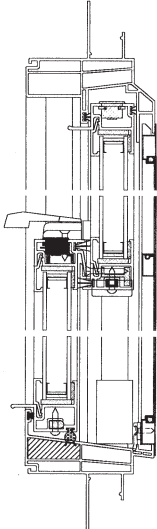

NC2200J Double Hung Equal Lite Windows

J-CHANNEL	R.O. U.S.	20"	24"	28"	32"	37"	40"	44"
36"	19 1/2 20 7/8	22JDH1830	22JDH2030	22JDH2430	22JDH2830	22JDH3130	22JDH3430	22JDH3830
44"	43 1/2 44 7/8	22JDH1838	22JDH2038	22JDH2438	22JDH2838	22JDH3138	22JDH3438	22JDH3838
48"	47 1/2 48 7/8	22JDH1840	22JDH2040	22JDH2440	22JDH2840	22JDH3140	22JDH3440	22JDH3840
52"	51 1/2 52 7/8	22JDH1844	22JDH2044	22JDH2444	22JDH2844	22JDH3144	22JDH3444	22JDH3844
54"	53 1/2 54 7/8	22JDH1846	22JDH2046	22JDH2446	22JDH2846	22JDH3146	22JDH3446	22JDH3846
60"	59 1/2 60 7/8	22JDH1850	22JDH2050	22JDH2450	22JDH2850	22JDH3150 mes	22JDH3450 mes	22JDH3850 mes
66"	65 1/2 66 7/8	22JDH1856	22JDH2056	22JDH2456	22JDH2856	22JDH3156 mes	22JDH3456 mes	22JDH3856 mes
72"	71 1/2 72 7/8	22JDE1860	22JDE2060	22JDE2460	22JDE2860 mes	22JDE3160 mes	22JDE3460 mes	22JDE3860 mes

NOTES:
60 heights are available in Cottage and Oriel lite options
Cottage and Oriel lite option windows DO NOT MEET EGRESS STANDARDS
mes = Meets Egress standards