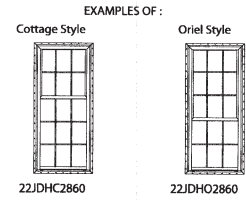

NC2200J Double Hung Equal Lite Windows

J-CHANNEL	R.O. U.S.	20"	24"	28"	32"	37"	40"	44"
36"	19 1/2 20 7/8	22JDH1830	22JDH2030	22JDH2430	22JDH2830	22JDH3130	22JDH3430	22JDH3830
44"	43 1/2 44 7/8	22JDH1838	22JDH2038	22JDH2438	22JDH2838	22JDH3138	22JDH3438	22JDH3838
48"	47 1/2 48 7/8	22JDH1840	22JDH2040	22JDH2440	22JDH2840	22JDH3140	22JDH3440	22JDH3840
52"	51 1/2 52 7/8	22JDH1844	22JDH2044	22JDH2444	22JDH2844	22JDH3144	22JDH3444	22JDH3844
54"	53 1/2 54 7/8	22JDH1846	22JDH2046	22JDH2446	22JDH2846	22JDH3146	22JDH3446	22JDH3846
60"	59 1/2 60 7/8	22JDH1850	22JDH2050	22JDH2450	22JDH2850	22JDH3150 mes	22JDH3450 mes	22JDH3850 mes
66"	65 1/2 66 7/8	22JDH1856	22JDH2056	22JDH2456	22JDH2856	22JDH3156 mes	22JDH3456 mes	22JDH3856 mes
72"	71 1/2 72 7/8	22JDE1860	22JDE2060	22JDE2460	22JDE2860 mes	22JDE3160 mes	22JDE3460 mes	22JDE3860 mes

NOTES:
60 heights are available in Cottage and Oriel lite options
Cottage and Oriel lite option windows DO NOT MEET EGRESS STANDARDS
mes = Meets Egress standards